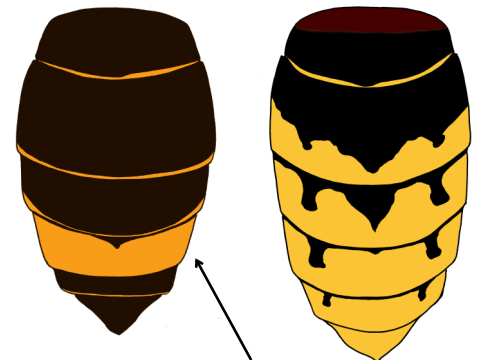

Disgrifiad o'r gacynen

Enw gwyddonol: *Vespa velutina*

Enw arall: Cacynen felyngoes

Yn wreiddiol o: Asia

Cynefin: Fel arfer yn nythu'n uchel yn y coed ac mewn strwythurau artiffisial, weithiau'n nes i'r ddaear; yn hela'r gwenyn mêl, pryfed eraill a hefyd yn bwydo ar ffrwythau a blodau.

David Walker

Nodweddion adnabod

David Walker

Cacynen Asia

Cacynen Ewropeaidd

Mae abdomen y Gacynen Asia'n dywyll bron i gyd heblaw am y pedwerydd segment.

Cacynen Asia yn hofran cyn ymosod ar wenyn mêl

J. Haxaire

Cacynen Asia (*Vespa velutina*) i bwrpas cymhariaeth

- Y frenhines yn tyfu hyd at 30mm; gweithiwr hyd at 25mm
- Blaenau'r coesau'n felyn
- Abdomen brown tywyll neu ddu a'r pedwerydd segment neu fand yn felyn / oren
- Pen tywyll o edrych i lawr arno, oren o'r blaen
- Antenae lliw tywyll
- Thoracs du melfedaidd drosto
- Byth o gwmpas wedi nos