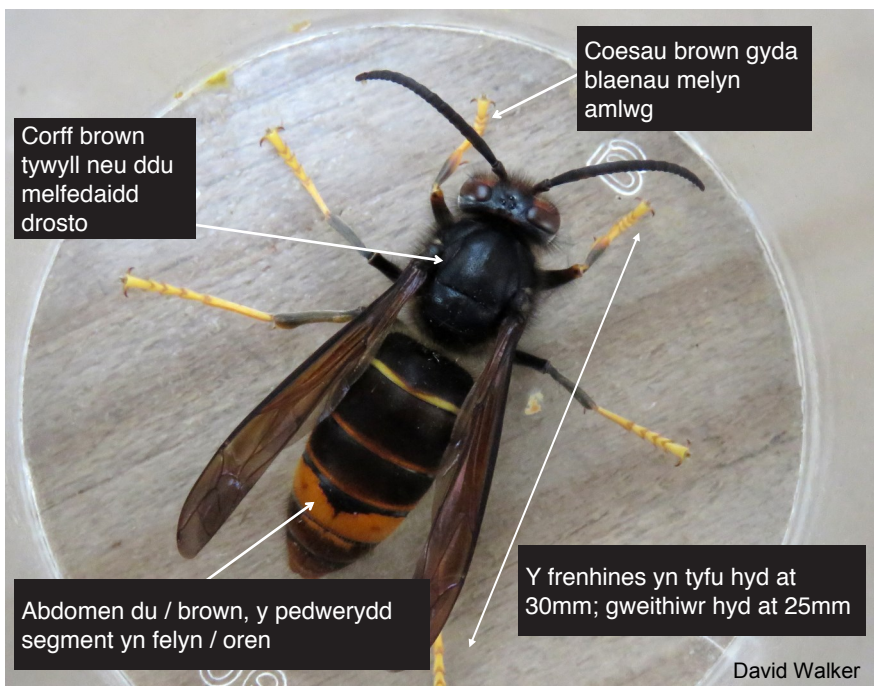

Nodweddion adnabod

David Walker